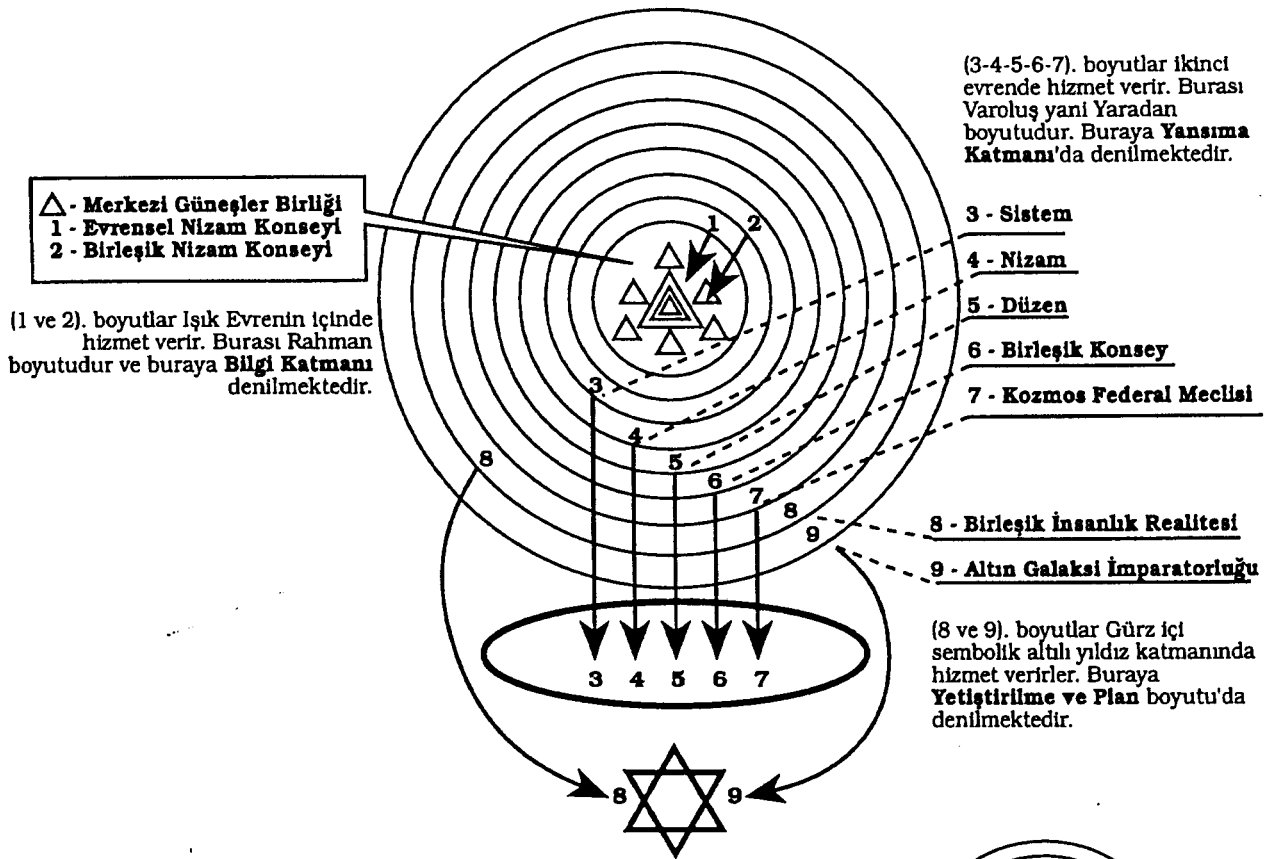

BÜTÜNÜN BÜTÜNE YANSIMASI VE ÇALIŞMA PLANI

Dostlarımız,
Atomik Bütün yani Doğal Gürz bir Bütünün Yansıma Odağıdır. Gürzün içinde Realiteyi temsil eden Altılı Yıldız Sembolü de bu Bütünün Yansıma Merkezidir. Bilgi Kitabında Sizlerin rahat anlayabilmeniz için Gürz Bütünlüğü Şematik bir çizime dökülmüştür. Ancak her şey iç içe bir Bütünsel toptur. Ve her şey Kürenin Merkezinden İntişar etmektedir. Tüm Sistemler, Bütünü ile Işık Evren dediğimiz Enerji Odağında bulunur. Ve buradan her Bütünlük kendine bağlı olan Görev Boyutlarına Yansımalar yapar. Işık Evren 9 Katmandan oluşan bir Bütünlüktür. Bunu daha iyi anlayabilmeniz için şimdi vereceğimiz Bilgilere göre lütfen bir Şema çiziniz ve her Katmana bir numara veriniz.
Işık Evrende Büyük Piramidin etrafını çevreleyen (6) Üçgeni bir Merkez olarak alırsanız, onun etrafını saran 9 Yoğun Enerji Katmanı vardır. Gürz Bütünlüğünün değişik Katmanlarına Yansıma yapan tüm Sistemler, işte teker teker bu Katmanlarda yer almıştır. Her bir Katman, Görevlerine göre Realitenin Sembolik Altılı Yıldızına kadar, bu Işık Bütünlüğünden Yansıma yapar. İşte bu Bütünlük, Işık Evrenin Çalışma Nizamıdır ve bu, bir Bütündür.