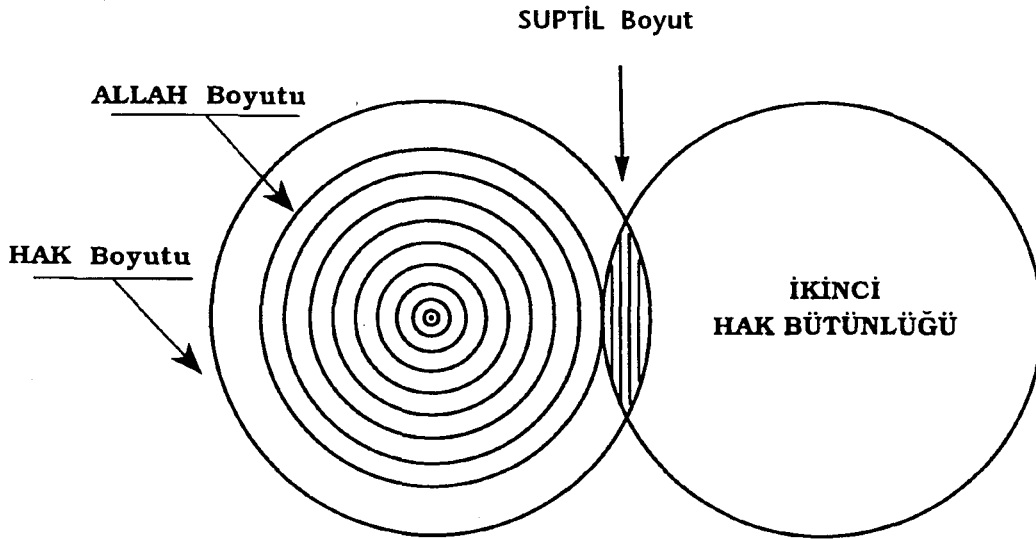

Hakikat Boyutlarının Son Sınırına varabilen Bilinç Bütünlükleri, SUPTİL BOYUT'ta İKİNCİ BÜTÜNLÜK Enerjileri ile Aşılır ve hazırlanırlar. Hazır olan tüm Bilinçler, kendi Hakikat Boyutlarının Son Kapisından GEÇİŞ İZİNİ aldıktan sonra, ancak İKİNCİ HAK BÜTÜNLÜĞÜ'ne geçebilirler. İkinci (HAK) Bütünlüğünde tüm BİLİNÇ BÜTÜNLÜĞÜ'nün İmtihanları verilir. Bu, Evrensel bir Bakaloryadır. Bu İmtihanları verenlerin başka KÜRZ'lere Öğretici Kadro olarak transferleri yapılır. Şimdi bu Dönemde yapılan tüm çalışmalar Yarınlar bir hazırlıktır.

Ancak buralara gelinceye kadar bulunduğunuz Kürzün içinde bulunan (9) tane Değişik İmtihan Katmanından geçmek zorunluluğu vardır. İmtihan Katmanlarının Son Sınırı SUPTİL BOYUT'tur. Yani İnsanlığın bu Geçiş için yapacağı Son İmtihan Sınırı Birinci (HAK) Bütünlüğünün içinde bulunan İkinci (HAK) Bütünlüğünün Son Dış Halkasıdır. Bu Halkadan Birinci (HAK) Bütünlüğünün ALLAH Boyutu başlar. Aslında İmtihan Katmanları dahil tüm Katmanlar, bir (HAK) Bütünlüğünün tümünü kapsamaktadır. Bunu bir şekil ile gösterelim. Çiziniz lütfen :

(9) İmtihan Katmanı ALLAH Boyutuna kadardır. Buna (4) SUPTİL Katmandakileri de eklersek, yani $9 + 4 = 13$ rakamını buluruz. Bu çıkan 13 rakamı aslında tüm HAK Bütünlüğünün bir Bütünsel Simgesidir. Her bir Kürz Bütünlüğü aynı Sistemden yansımalar ile çalışmalarını yürütür. Bu Kürzler ALLAH'ın Bilinç Bütünlüğünün içinde bulunan Bütünlüklerdir. Aslında tüm Yansımalar bu ANA BİLİNÇ Bütünlüğünden yansıtılmaktadır. Bilgilerinize sunulur.

KOZMİK IŞIK BÜTÜNLÜK
KONSEYİ

Not :
İkinci HAK Bütünlüğüne Çıkış İzni alabilen her Bilinç, BETA Gürzlerinden bu Boyutlara her zaman rahatlıkla gidebilir. Ancak şimdi bu Geçiş Döneminde önce BETA Gürzünün çalışmaları ön plandadır. BETA NOVA'ya Giriş İzni ile Sizlere Berzah tâbir ettiğimiz bu Kapı da açılacaktır. Çünkü Sizler Suptil Boyutlardan gelen Yüce Bilinçlersiniz.